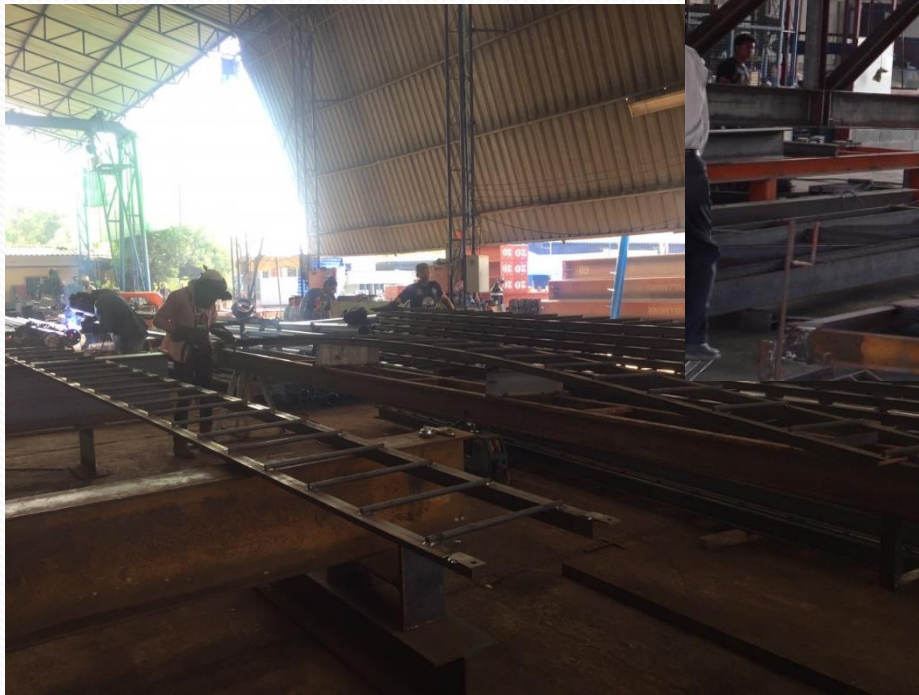

เครื่องจักรหนัก-พาหนะ

- รถแทรกเตอร์ จำนวน 6 คัน
- รถเกรตเตอร์ จำนวน 2 คัน
- รถน้ำ 10 ล้อ จำนวน 1 คัน
- รถน้ำ 6 ล้อ จำนวน 2 คัน
- รถบดล้อเรียบ จำนวน 2 คัน
- รถบดล้อหนาม จำนวน 2 คัน
- รถหกล้อติดเครน จำนวน 1 คัน
- รถโม้ผสมปูน จำนวน 1 คัน
- รถแบคโฮล PC200 จำนวน 7 คัน
- รถแบคโฮล PC320 จำนวน 2 คัน
- รถสิบล้อหัวเดียว จำนวน 15 คัน
- รถสิบล้อพ่วง จำนวน 12 พ่วง

ภาพการทำงานภายในโรงงาน

CUTTING PROCESS

CUTTING/MILLING PROCESS

WELDING

ASSEMBLE FABRIC PROCESS

Pre-Assemble Fab.

REFERNCE

บจก. สยามไวเนอรี่
งานถึงสแตนเลสสำหรับผลิตไวน์
มูลค่างาน 14.4 ล้านบาท