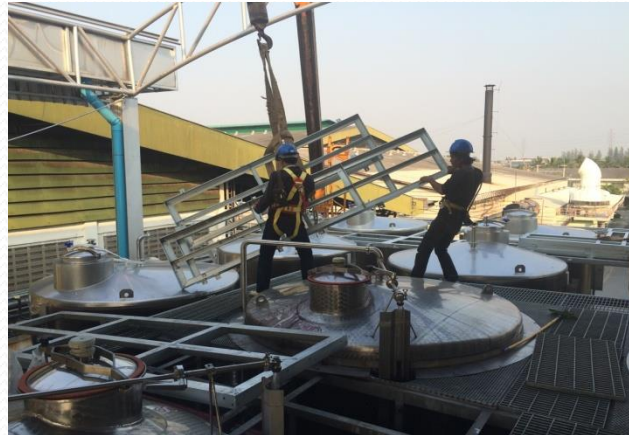

บริษัท สยามไวเนอร์ จำกัด

งานผลิตและติดตั้งงานเสา WALK WAY

มูลค่างาน 1.62 ล้านบาท